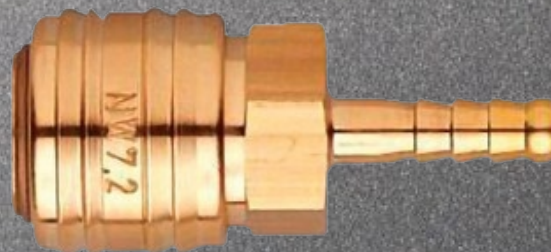

## БЫСТРОСЪЕМНАЯ МУФТА, ВНУТР.РЕЗЬБА, ЛАТУНЬ, WUMAX

**-50%**

Артикул	Наименование	Цена с НДС	Цена прайса с НДС	Скидка
16991012	Быстросъемная муфта, 1/2", внутр.резьба, латунь, WUMAX	9,60	19,14	-50%
16991014	Быстросъемная муфта, 1/4", внутр.резьба, латунь, WUMAX	9,60	19,14	-50%

## БЫСТРОСЪЕМНАЯ МУФТА, ВНУТР.РЕЗЬБА, ЛАТУНЬ, WUMAX

**-51%**

Артикул	Наименование	Цена с НДС	Цена прайса с НДС	Скидка
16991206	Быстросъемная муфта под шланг d 6мм, латунь, WUMAX	8,40	17,16	-51%
16991209	Быстросъемная муфта под шланг d 9мм, латунь, WUMAX	8,40	17,16	-51%
16991213	Быстросъемная муфта под шланг d 13мм, латунь, WUMAX	8,40	17,16	-51%