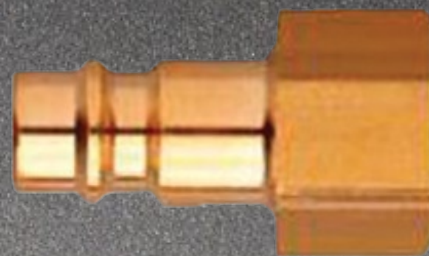

ШТУЦЕР ПОД БЫСТРОСЪЕМ, ВНУТР.РЕЗЬБА, ЛАТУНЬ, WUMAX

-47%

Артикул	Наименование	Цена с НДС	Цена прайса с НДС	Скидка
16992012	Штуцер под быстросъем 1/2", внутр.резьба, латунь, WUMAX	4,56	8,58	-47%
16992014	Штуцер под быстросъем 1/4", внутр.резьба, латунь, WUMAX	4,56	8,58	-47%