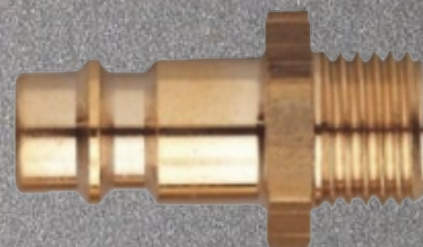

ШТУЦЕР ПОД БЫСТРОСЪЕМ, ВНЕШ.РЕЗЬБА, ЛАТУНЬ, WUMAX

-47%

Артикул	Наименование	Цена с НДС	Цена прайса с НДС	Скидка
16992112	Штуцер под быстросъем 1/2", внеш.резьба, латунь, WUMAX	4,56	8,58	-47%
16992114	Штуцер под быстросъем 1/4", внеш.резьба, латунь, WUMAX	4,56	8,58	-47%
16992138	Штуцер под быстросъем 3/8", внеш.резьба, латунь, WUMAX	4,56	8,58	-47%