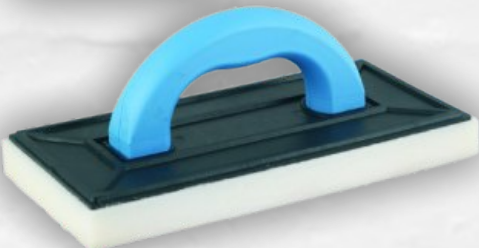

**12,00 BYN \***

**ТЕРКА ПОЛИУРЕТАНОВАЯ  
18X32CM, WUMAX**

Арт. 1695071832

~~22,01 BYN~~

**-37%**

**13,80 BYN \***

**ТЕРКА ПЛАСТ. С МЯГКОЙ  
ПОРИСТОЙ ГУБКОЙ 14X28CM, WUMAX**

Арт. 1695131428