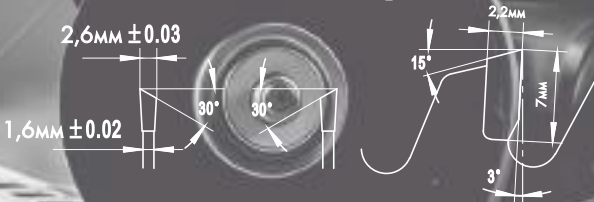

только 26 июня 2026

ПИЛЬНЫЕ ДИСКИ ПО ДЕРЕВУ С РТФЕ ПОКРЫТИЕМ

ЦО 30/20мм, д.165мм, 24 зуба

Арт. 1610 116 024

~~31,07 BYN~~

-35%

20,12

ЦО 30/20мм, д.165мм, 36 зуба

Арт. 1610 116 036

~~38,45 BYN~~

-35%

24,88

ЦО 30/20мм, д.190мм, 40 зубов

Арт. 1610 119 040

~~61,21 BYN~~

-35%

39,60

ЦО 30/20мм, д.190мм, 60 зубов

Арт. 1610 119 060

~~79,54 BYN~~

-35%

51,48