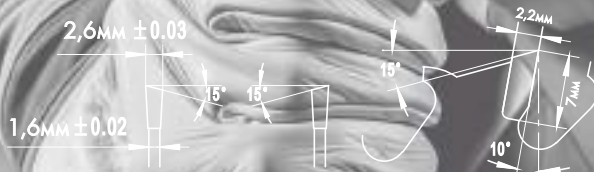

24,88

ЦО 30/20мм, д.190мм, 40 зубов

Арт. 1610 119 040

~~61,21 BYN~~

-35%

39,60

ЦО 30/20мм, д.190мм, 60 зубов

Арт. 1610 119 060