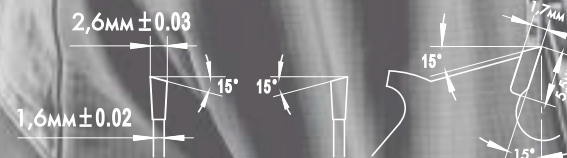

ЦО 30/20мм, д.190мм, 40 зубов

Арт. 1610 119 040

~~61,21 BYN~~

-35%

39,60