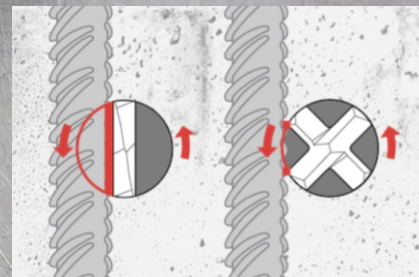

#READY
FOR WORK

Количество товара
ограничено!

 WURTH

02-31.04.2026

БУРЫ ПО БЕТОНУ SDS PLUS QUATRO-L VARIO

| Размеры | Артикул | Цена с НДС | Цена прайса с НДС | Скидка |
|--------------|------------|---------------|-------------------|-------------|
| d 8x165 мм | 0648058016 | 12,22 | 16,82 | -27% |
| d 8x265 мм | 0648058026 | 14,84 | 22,25 | -33% |
| d 8x465 мм | 0648058046 | 31,35 | 47,02 | -33% |
| d 10x600 мм | 0648051060 | 55,06 | 75,92 | -27% |
| d 12x1000 мм | 0648051210 | 154,18 | 231,26 | -33% |
| d 12x310 мм | 0648051231 | 25,3 | 37,88 | -33% |
| d 14x210 мм | 0648051421 | 56,62 | 84,91 | -33% |
| d 14x260 мм | 0648051426 | 35,43 | 53,14 | -33% |
| d 14x450 мм | 0648051445 | 34,78 | 52,15 | -33% |
| d 16x1000 мм | 0648051610 | 151,29 | 226,92 | -33% |
| d 16x260 мм | 0648051626 | 47,91 | 71,86 | -33% |
| d 16x310 мм | 0648051631 | 52,26 | 78,38 | -33% |
| d 18x250 мм | 0648051825 | 83,88 | 125,81 | -33% |
| d 18x450 мм | 0648051845 | 91,64 | 118,52 | -23% |
| d 20x450 мм | 0648052045 | 101,72 | 133,58 | -24% |
| d 25x450 мм | 0648052545 | 137,42 | 206,11 | -33% |
| d 30x450 мм | 0648053045 | 174,56 | 261,82 | -33% |