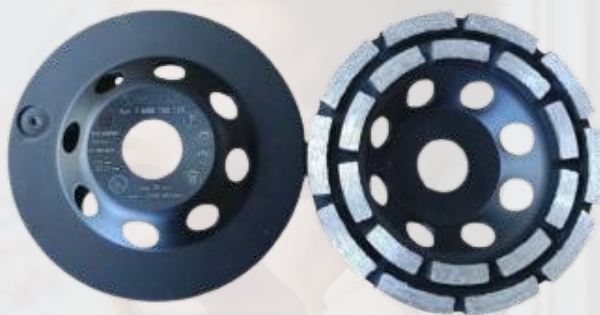

PHONE DAY

27.05.26

WÜRTH

Алмазная зачистная чашка
для бетона 150x19 мм
Арт. 0666335150

~~473,14 BYN~~

-52%

227,72

Алмазная чашка для бетона
ECO двухрядная, d125x22,23мм, WUMAX
Арт. 1668126125