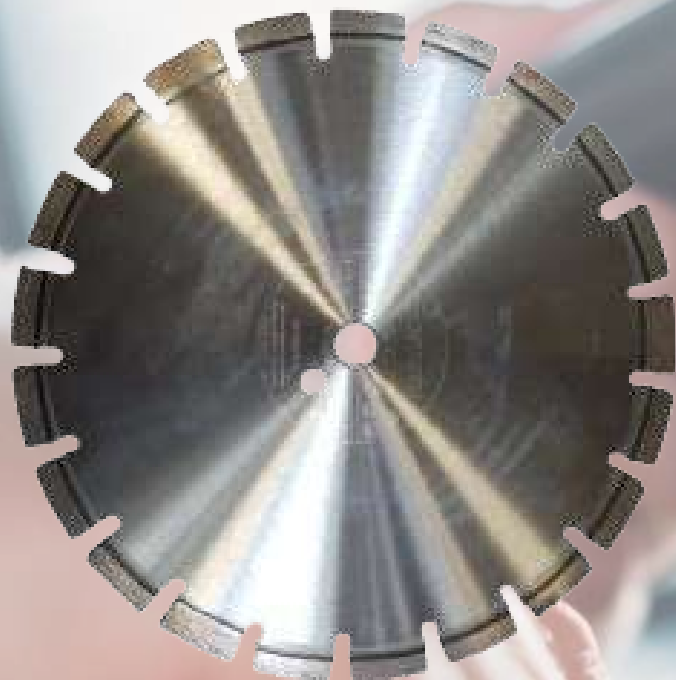

АЛМАЗНЫЙ КРУГ ПО АСФАЛЬТУ, WURTH

Арт. 0668721XXX

* 301
д.300 * 20,0/25,4 мм

~~317,09 BYN~~
-47%
201,30 BYN*

* 351
д.350 * 20,0/25,4 мм

~~419,72 BYN~~
-49%
215,07 BYN*

* 401
д.400 * 20,0/25,4 мм

~~434,58 BYN~~
-43%
248,33 BYN*

* 451
д.450 * 20,0/25,4 мм

~~595,40 BYN~~
-50%
297,58 BYN*