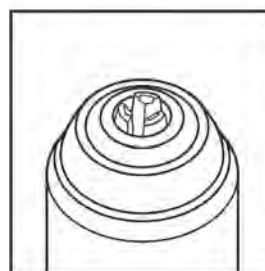

- металлический патрон Röhм диаметром 13 мм с паяными твердосплавными зажимными губками
- электронный переключатель сигналов

Хорошо освещенная рабочая зона

Светодиодная лампа на батарейном блоке

Артикул 5701 404 000

Номинальное напряжение	18 В, постоянный ток
Регулировка скорости вращения мин/макс	0-550 / 0-2000 об/мин
Макс. крутящий момент	140 / 60 Н·м
Мин/макс диаметр разжатия губок патрона	1.5-13 мм
Держатель патрона	1/2 inch x 20 UNF
Макс. диаметр сверления в стали	13 мм
Макс. диаметр сверления в алюминии	13 мм
Макс. диаметр шурупа	12 мм
Длина	205 мм
Высота	260 мм
Вес с батареей	2.2 кг