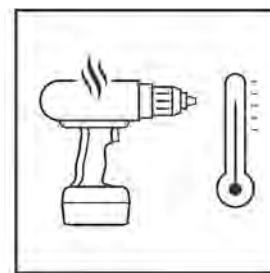

- металлический патрон Röhм диаметром 13 мм с паяными твердосплавными зажимными губками
- электронный переключатель сигналов

Хорошо освещенная рабочая зона

Светодиодная лампа на батарейном блоке

Артикул 5701 404 000

Номинальное напряжение	18 В, постоянный ток
Регулировка скорости вращения мин/макс	0-550 / 0-2000 об/мин
Макс. крутящий момент	140 / 60 Н·м
Мин/макс диаметр разжатия губок патрона	1.5-13 мм
Держатель патрона	1/2 inch x 20 UNF
Макс. диаметр сверления в стали	13 мм
Макс. диаметр сверления в алюминии	13 мм
Макс. диаметр шурупа	12 мм
Длина	205 мм
Высота	260 мм
Вес с батареей	2.2 кг