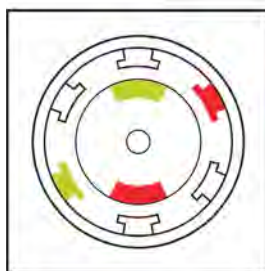

- металлический патрон Röhм диаметром 13 мм с паяными твердосплавными зажимными губками
- электронный переключатель сигналов

Хорошо освещенная рабочая зона

Светодиодная лампа на батарейном блоке

Артикул 5701 404 000

Номинальное напряжение	18 В, постоянный ток
Регулировка скорости вращения мин/макс	0-550 / 0-2000 об/мин
Макс. крутящий момент	140 / 60 Н·м
Мин/макс диаметр разжатия губок патрона	1.5-13 мм
Держатель патрона	1/2 inch x 20 UNF
Макс. диаметр сверления в стали	13 мм
Макс. диаметр сверления в алюминии	13 мм
Макс. диаметр шурупа	12 мм
Длина	205 мм
Высота	260 мм
Вес с батареей	2.2 кг