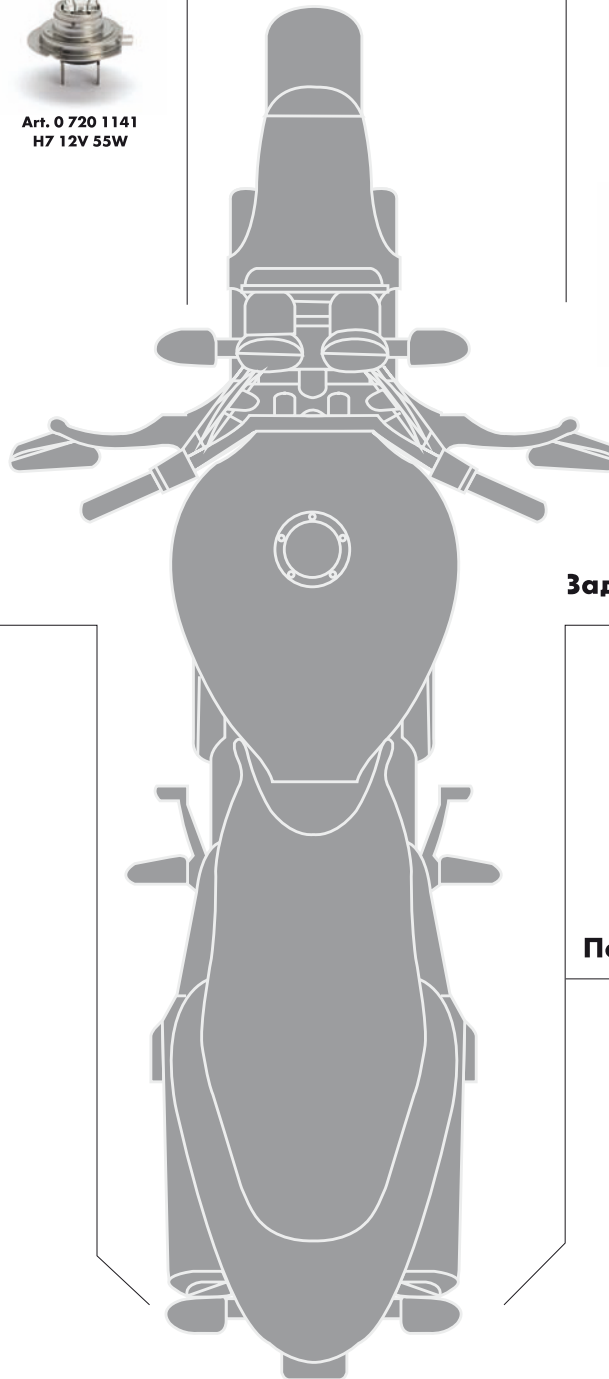

АВТОЛАМПЫ ДЛЯ МОТОЦИКЛОВ

Фары

Передние поворотники

Задние сигналы Стоп-огни

Задние фонари

Подсветка