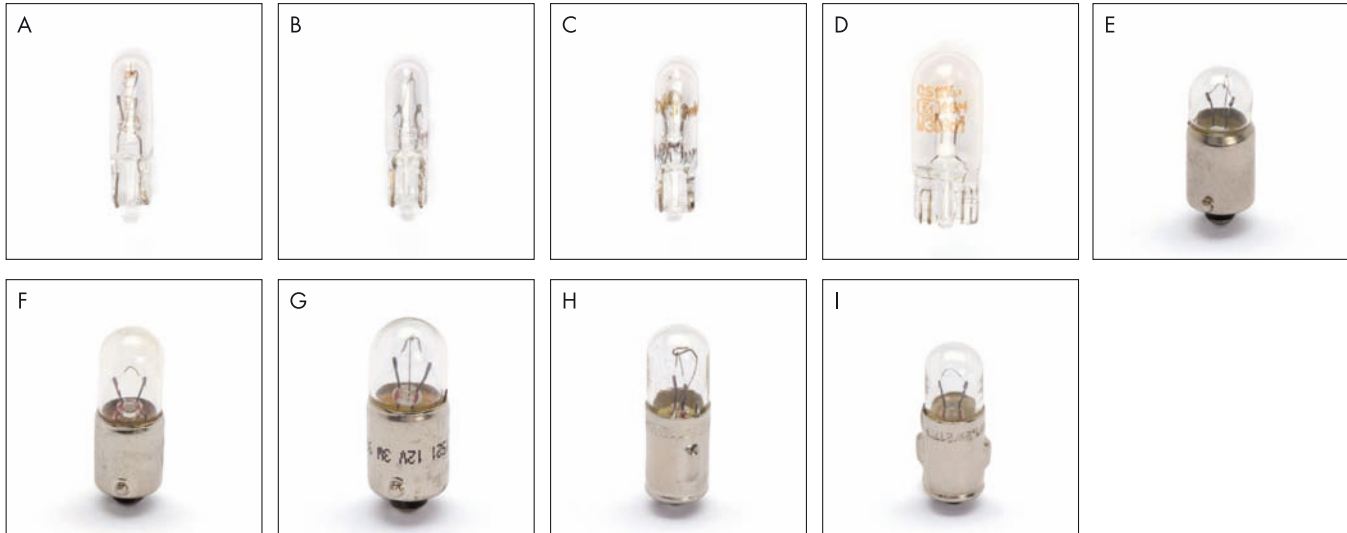

## СИГНАЛЬНОЕ ОСВЕЩЕНИЕ 12 ВОЛЬТ

Противотуманные фары, указатели тормоза, задний ход, панель приборов

Рис	Тип	Напр.	Мощн.	Присоединен.	Артикул	Кол-во/уп
A	-	12	1,2	W2, x 4,6D	<b>0 720 1601</b>	10
B	-		2	W2, x 4,6D	<b>0 720 1605</b>	
C	Klar		0,36	W2, x 4,6D	<b>0 720 1624</b>	
D	W3W		3	W21, 1 x 9,5d	<b>0 720 1611</b>	
E	-		2	BA9s	<b>0 720 1511</b>	
F	T4W		4	BA9s	<b>0 720 1501</b>	
G	-		3	BA9s	<b>0 720 1521</b>	
H	-		2	BA7s	<b>0 720 1551</b>	
I	-	6	1,2	BA7s	<b>0 720 15401</b>	