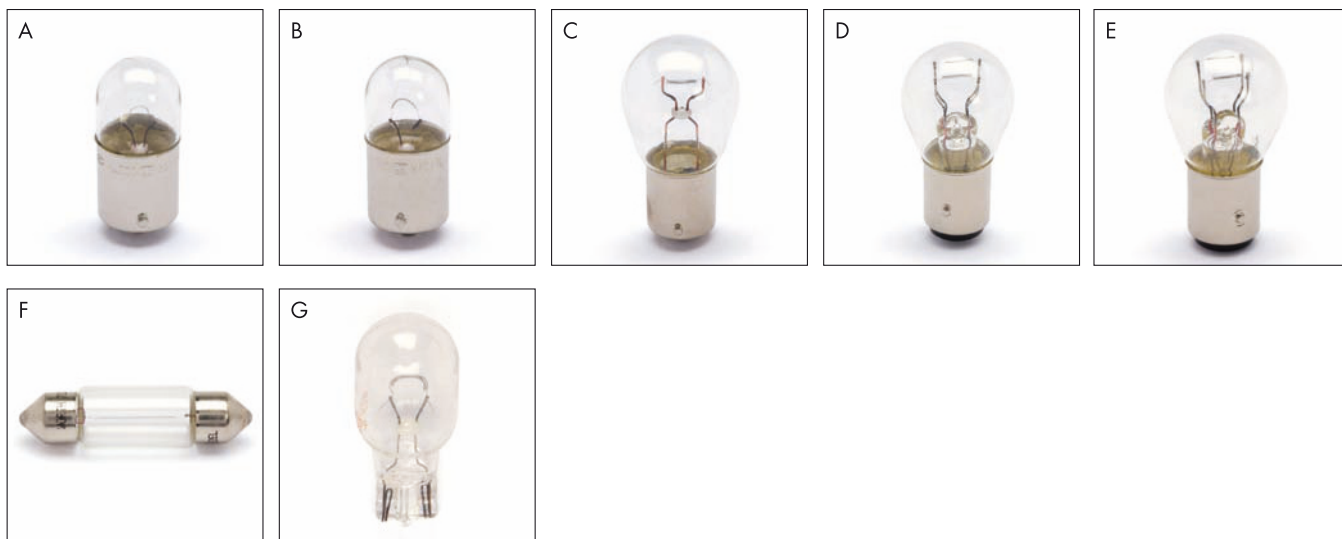

## СИГНАЛЬНОЕ ОСВЕЩЕНИЕ 12 ВОЛЬТ

Задние противотуманные фонари, тормоза, задний ход, освещение, панель приборов

Рис.	Тип	Напр.	Мощн.	Присоедин.	Артикул	Кол-во/уп.
A	R5W	12	5	BA15s	<b>0 720 1401</b>	10
B	R10W		10	BA15s	<b>0 720 1411</b>	
C	P21W		21	BA15s	<b>0 720 1321</b>	
D	P21/4W		21/4	BAZ15d	<b>0 720 13411</b>	
E	P21/5W		21/5	BAZ15d	<b>0 720 1341</b>	
F	C5W		5	SV8,5 - 8	<b>0 720 1711</b>	
G	W16W		16	W2, 1 x 9,5d	<b>0 720 16211</b>	