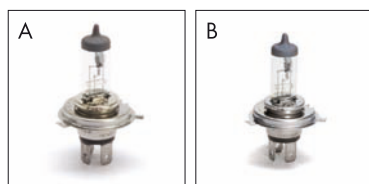

CARGO ЛАМПЫ 24 ВОЛЬТА

Лампы с двумя спиралями

Рис	Тип	Напряжен.	Мощность	Присоединен	Артикул	Кол-во
A	H4	24	75/70	P 43t	0 720 1102	10
B	H4 Heavy Duty Longlife	24	75/70	P 43t	0 720 11025	10