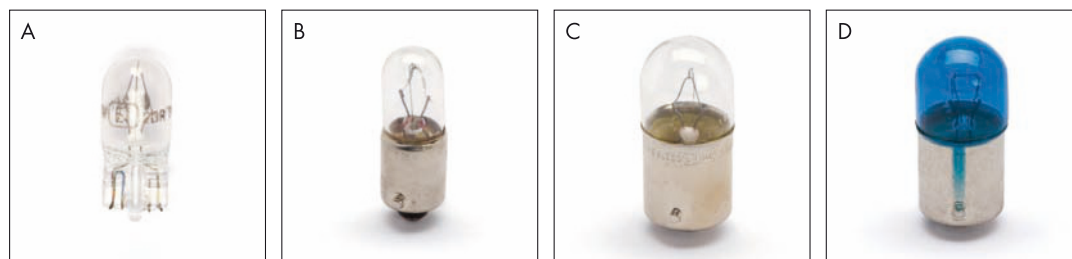

СИГНАЛЬНЫЕ ЛАМПЫ 24 ВОЛЬТА

Лампы поворота и паркинга

Рис.	Тип	Напряжен	Мощность	Присоед.	Артикул	Кол-во
A	W5W	24	5	W2, 1 x 9,5d	0 720 1622	10
B	T4W		4	BA9s	0 720 1502	
C	R5W		5	BA15s	0 720 1402	
D	R5W blau		5	BA15s	0 720 14022