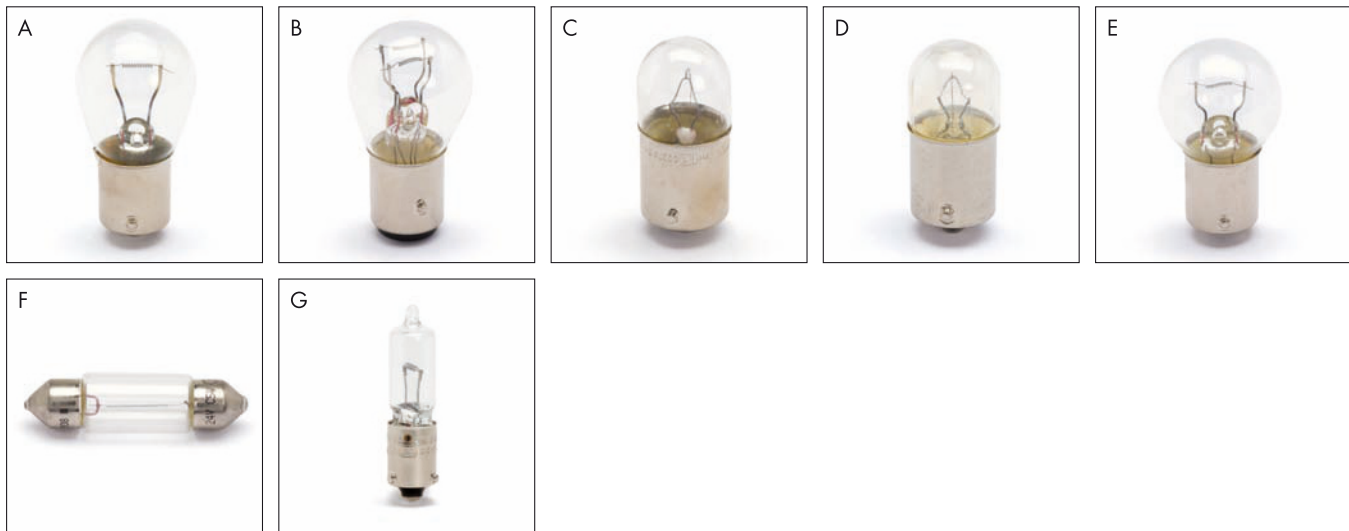

## СИГНАЛЬНЫЕ ЛАМПЫ 24 ВОЛЬТА

Лампы указателя поворота, положения автомобиля, стоп-сигналов и задних противотуманных фар.

Рис.	Тип	Напряж.	Мощность	Присоед.	Артикул	Кол-во/уп
A	P21W	24	21	BA15s	<b>0 720 1322</b>	10
	P21W HD (Heavy Duty)				<b>0 720 13221</b>	
B	P21W/5W		21/5	BAY15d	<b>0 720 1342</b>	
C	R5W		5	BA15s	<b>0 720 1402</b>	
	R5W HD (Heavy Duty)				<b>0 720 14021</b>	
D	R10W		10	BA15s	<b>0 720 1412</b>	
	R10W HD (Heavy Duty)				<b>0 720 14121</b>	
E	18W		18		<b>0 720 1312</b>	
F	C5W		5	SV8, 5 - 8	<b>0 720 1712</b>	
G	H21W		21	BAZ9s	<b>0 720 13220</b>	