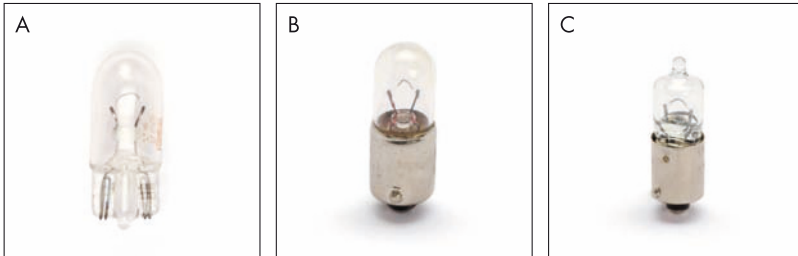

ЛАМПЫ УКАЗАТЕЛЕЙ ПОВОРОТА 12 ВОЛЬТ

Рис.	Тип	Напр.	Мощн.	Присоедин.	Артикул	Кол-во/уп.
A	W5W	12	5	W2,1 x 9,5d	0 720 1621	10
B	T4W		4	BA9s	0 720 1501	
C	H6W		6	BAX9s	0 720 1503	

Лампы указателей поворота и стояночных огней

Рис.	Тип	Напр.	Мощн.	Присоедин.	Артикул	Кол-во
A	W5W	12	5	W2,1 x 9,5d	0 720 1621	10
B	WY5W		5	W2,1 x 9,5d	0 720 2712	
C	W16W		16	W2,1 x 9,5d	0 720 16211	
D	P21W		21	BA15s	0 720 1321	
E*	PY21W		21	BAU15s	0 720 1383	
F	P21/4W		21/4	BAZ15d	0 720 13411	
G	P21/5W		21/5	BAY15d	0 720 1341	
H	W21W		21	W3 x 16d	0 720 1631	
I*	WY21W		21	W3 x 16d	0 720 16312	
J	W21/5W		21/5	W3 x 16q	0 720 1632	
K	18W		18	BA15s	0 720 1311	
L	18/5W		18/5	BAY15d	0 720 1331	
M	15W		15	BA15s	0 720 1301	

Лампы указателей поворота, тормоза, задних противотуманных фонарей