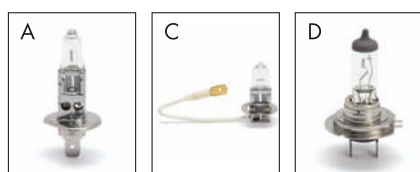

Галогеновые лампы с одной спиралью

Рис.	Тип	Напряж	Мощность	Присоединен	Артикул	Кол-во
A	H1	24	70	P14.5 S	0 720 1112	10
A	H1 Longlife + 100% (TRUCKSTAR)	24	70	P14.5 S	0 720 11121	10
C	H3	24	70	PK 22s	0 720 1122	10
C	H3 Longlife + 100% (TRUCKSTAR)	24	70	PK 22s	0 720 11221	10
D	H7	24	70	PX 26 d	0 720 1142	10
D	H7 Longlife + 100% (TRUCKSTAR)	24	70	PX 26 d	0 720 11421	10