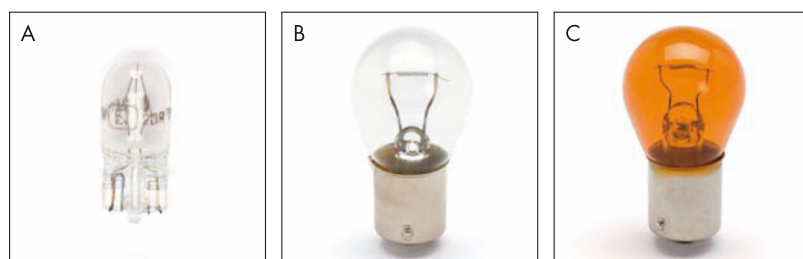

Лампы указателей поворота

Рис	Тип	Напряжен	Мощность	Присоед	Артикул	Кол-во
A	W5W	24	5	W2, 1 x 9,5d	0 720 1622	10
B	P21W		21	BA15s	0 720 1322	
C	PY21W		21	BAU15s	0 720 13223	

HID-Lampe 12/24 Volt 24 Volt 12 Volt